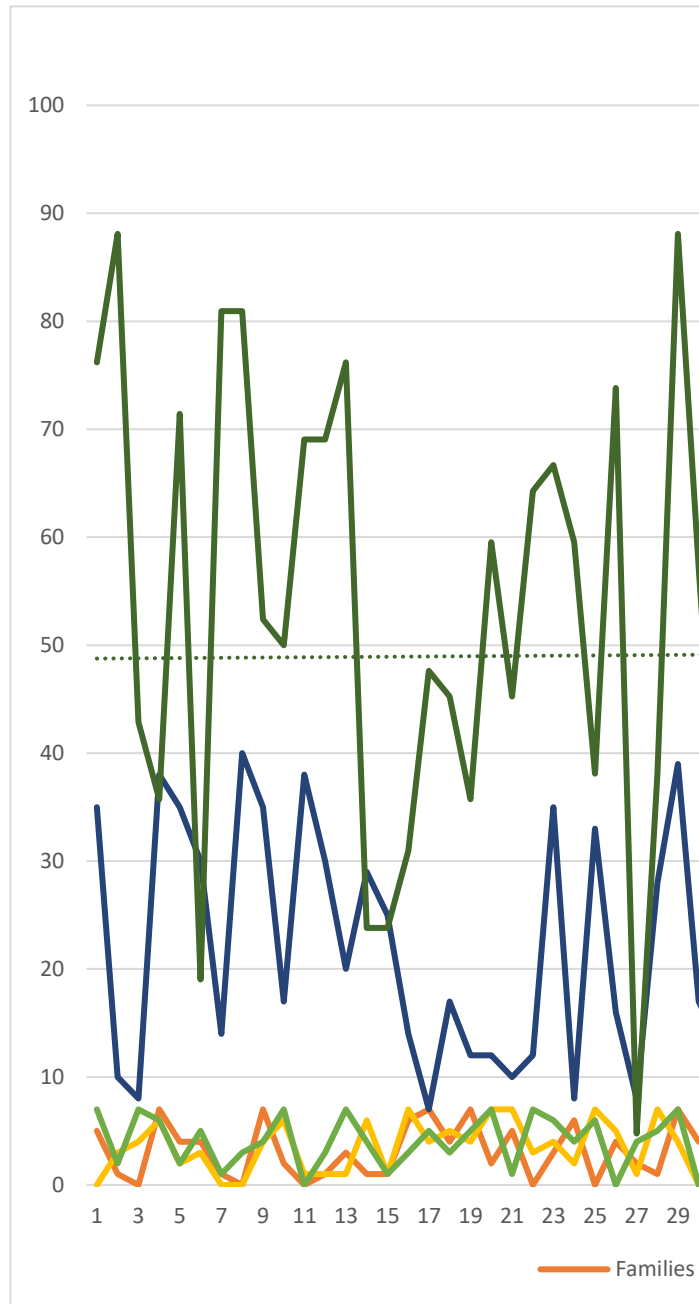

Week	Families	NO. in Fami Groups	No. in Grou Events	Temp Av	cabins	sites		
1	5	3	0	7	7	35	12	20
2	1	5	3	0	2	10	11	26
3	0	2	4	2	7	8	6	12
4	7	5	6	7	6	38	10	5
5	4	3	2	0	2	35	11	19
6	4	4	3	2	5	30	2	6
7	1	5	0	0	1	14	11	23
8	0	5	0	7	3	40	8	26
9	7	5	4	1	4	35	12	10
10	2	5	6	3	7	17	11	10
11	0	5	1	5	0	38	7	22
12	1	0	1	1	3	30	4	25
13	3	5	1	4	7	20	2	30
14	1	3	6	4	4	29	8	2
15	1	4	1	6	1	25	4	6
16	6	5	7	0	3	14	8	5
17	7	1	4	6	5	7	2	18
18	4	3	5	0	3	17	4	15
19	7	0	4	1	5	12	5	10
20	2	2	7	3	7	12	9	16
21	5	0	7	5	1	10	4	15
22	0	3	3	2	7	12	12	15
23	3	5	4	0	6	35	3	25
24	6	0	2	3	4	8	7	18
25	0	5	7	5	6	33	9	7
26	4	2	5	1	0	16	1	30
27	2	2	1	6	4	8	1	1
28	1	1	7	2	5	28	5	11
29	7	5	4	5	7	39	11	26
30	4	1	0	1	0	17	8	16
31	7	1	0	3	6	13	8	4
32	2	0	6	6	4	37	10	5
33	2	3	2	4	1	32	2	8
34	1	4	2	1	6	10	11	8
35	6	4	0	2	6	9	1	8
36	2	2	3	7	6	27	10	23
37	4	0	6	4	5	29	4	16
38	2	2	2	7	3	20	7	7
39	5	1	0	5	2	38	7	6
40	0	5	6	1	3	13	1	17
41	1	3	2	2	6	33	1	2
42	2	3	1	3	1	17	1	24
43	7	1	5	6	1	19	5	24
44	6	3	4	2	2	24	3	2
45	1	1	1	0	7	10	7	17
46	4	0	6	3	6	10	11	8
47	5	0	6	1	7	32	12	16
48	3	1	7	2	6	11	9	7
49	4	2	5	0	7	38	9	12

48	1	0	7	3	5	9	2	9
49	0	4	1	2	3	17	2	29
50	7	2	4	7	1	26	12	10
51	4	1	3	1	0	34	6	21
52	1	3	2	0	6	38	3	22

% Occ. Cab % Occ. Site % Occ Tot No. cabins

12 No. Sites

30

100	66	76.19048
91	86	88.09524
50	40	42.85714
83	16	35.71429
91	63	71.42857
16	20	19.04762
91	76	80.95238
66	86	80.95238
100	33	52.38095
91	33	50
58	73	69.04762
33	83	69.04762
16	100	76.19048
66	6	23.80952
33	20	23.80952
66	16	30.95238
16	60	47.61905
33	50	45.2381
41	33	35.71429
75	53	59.52381
33	50	45.2381
100	50	64.28571
25	83	66.66667
58	60	59.52381
75	23	38.09524
8	100	73.80952
8	3	4.761905
41	36	38.09524
91	86	88.09524
66	53	57.14286
66	13	28.57143
83	16	35.71429
16	26	23.80952
91	26	45.2381
8	26	21.42857
83	76	78.57143
33	53	47.61905
58	23	33.33333
58	20	30.95238
8	56	42.85714
8	6	7.142857
8	80	59.52381
41	80	69.04762
25	6	11.90476
58	56	57.14286
91	26	45.2381
100	53	66.66667
75	23	38.09524
75	40	50